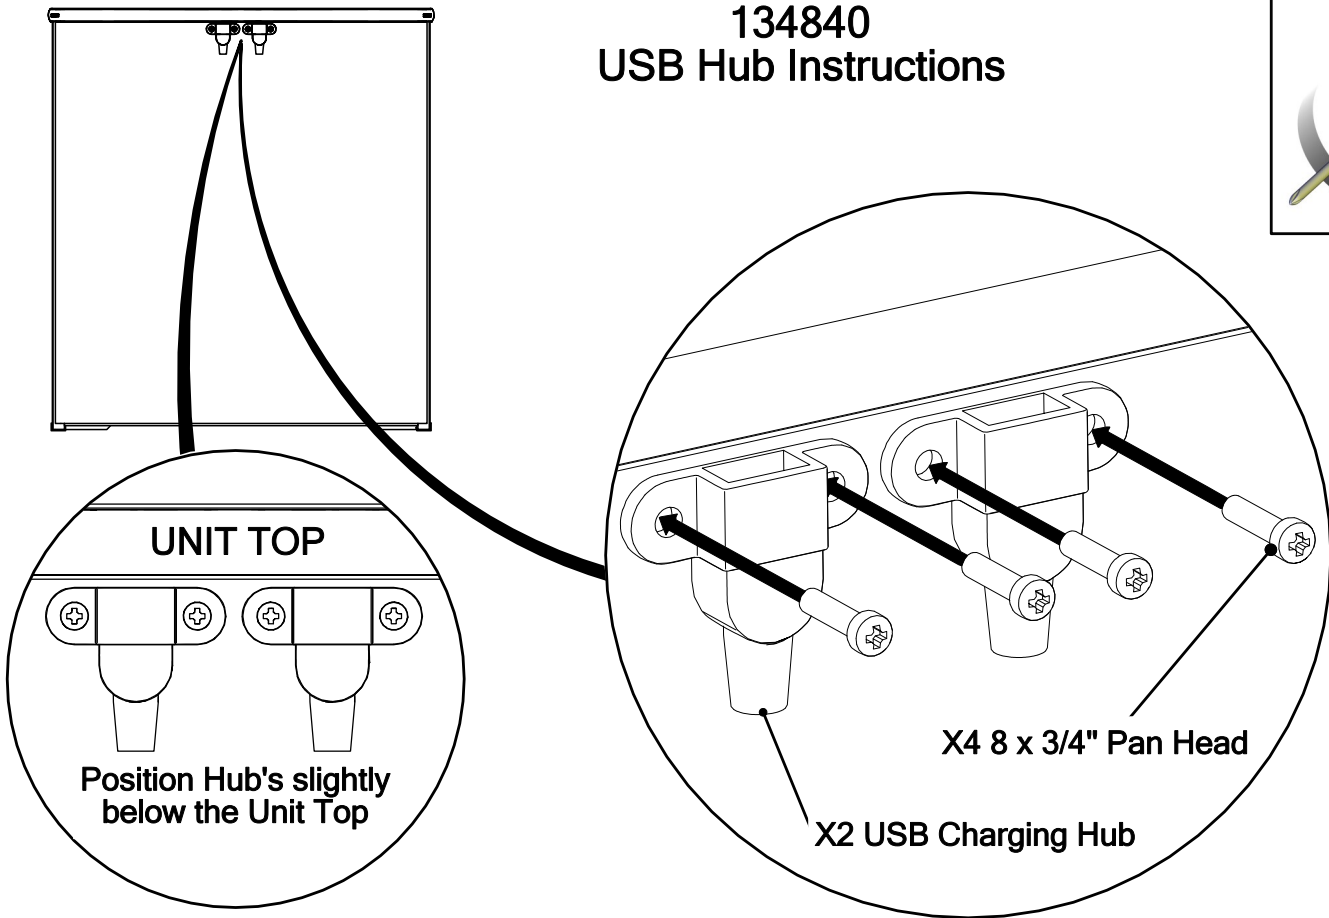

# 134840 USB Hub Instructions